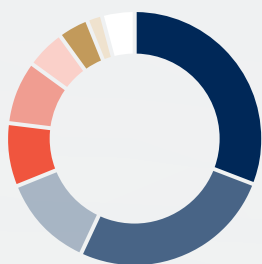

Menesty johtajana.

JYU Executive MBA.

OSALLISTUJAT

53% MIEHIÄ

44 v. KESKI-ikä

YLI 13 VUOTTA
JOHTAMISKOKEMUSTA

47% NAISIA

99% VALMISTUMIS-
ASTE

YLI 1500
ALUMNIA

POHJAKOULUTUSALA

Liiketalous ja kauppatieteet	31 %
Tekniikka	26 %
Hallinto-, yhteiskunta- ja oikeustieteet	12 %
Lääketiede	8 %
Sosiaali-, terveys- ja liikuntatieteet	8 %
Matkailu- ja ravitsemisala	5 %
Maa- ja metsätalous	4 %
Kasvatustieteet	2 %
Muu ala	4 %