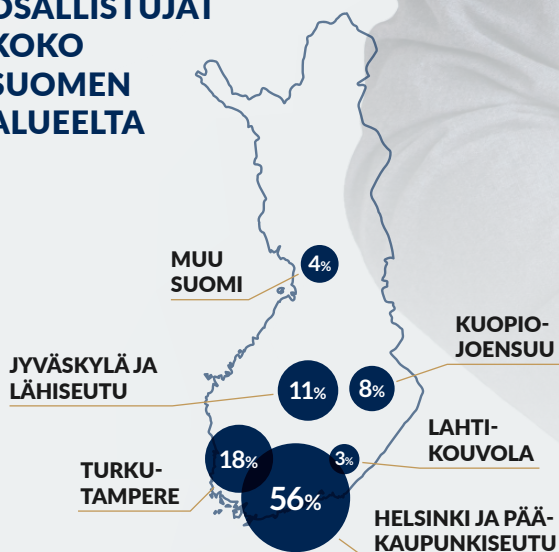

YLI 1500
ALUMNIA

POHJAKOULUTUSALA

Liiketalous ja kauppatieteet	31 %
Tekniikka	26 %
Hallinto-, yhteiskunta- ja oikeustieteet	12 %
Lääketiede	8 %
Sosiaali-, terveys- ja liikuntatieteet	8 %
Matkailu- ja ravitsemisala	5 %
Maa- ja metsätalous	4 %
Kasvatustieteet	2 %
Muu ala	4 %

ERI TOIMIALAT LAAJASTI EDUSTETTUINA

Johtaja	56 %
Toimitusjohtaja	24 %
Päällikkö	15 %
Asiantuntija	3 %
Hallituksen puheenjohtaja	2 %

ENEMMISTÖ YRITYKSISTÄ

OSALLISTUJAT KOKO SUOMEN ALUEELTA

TUTKITUSTI VAIKUTTAVAA JOHTAMISKOULUTUSTA