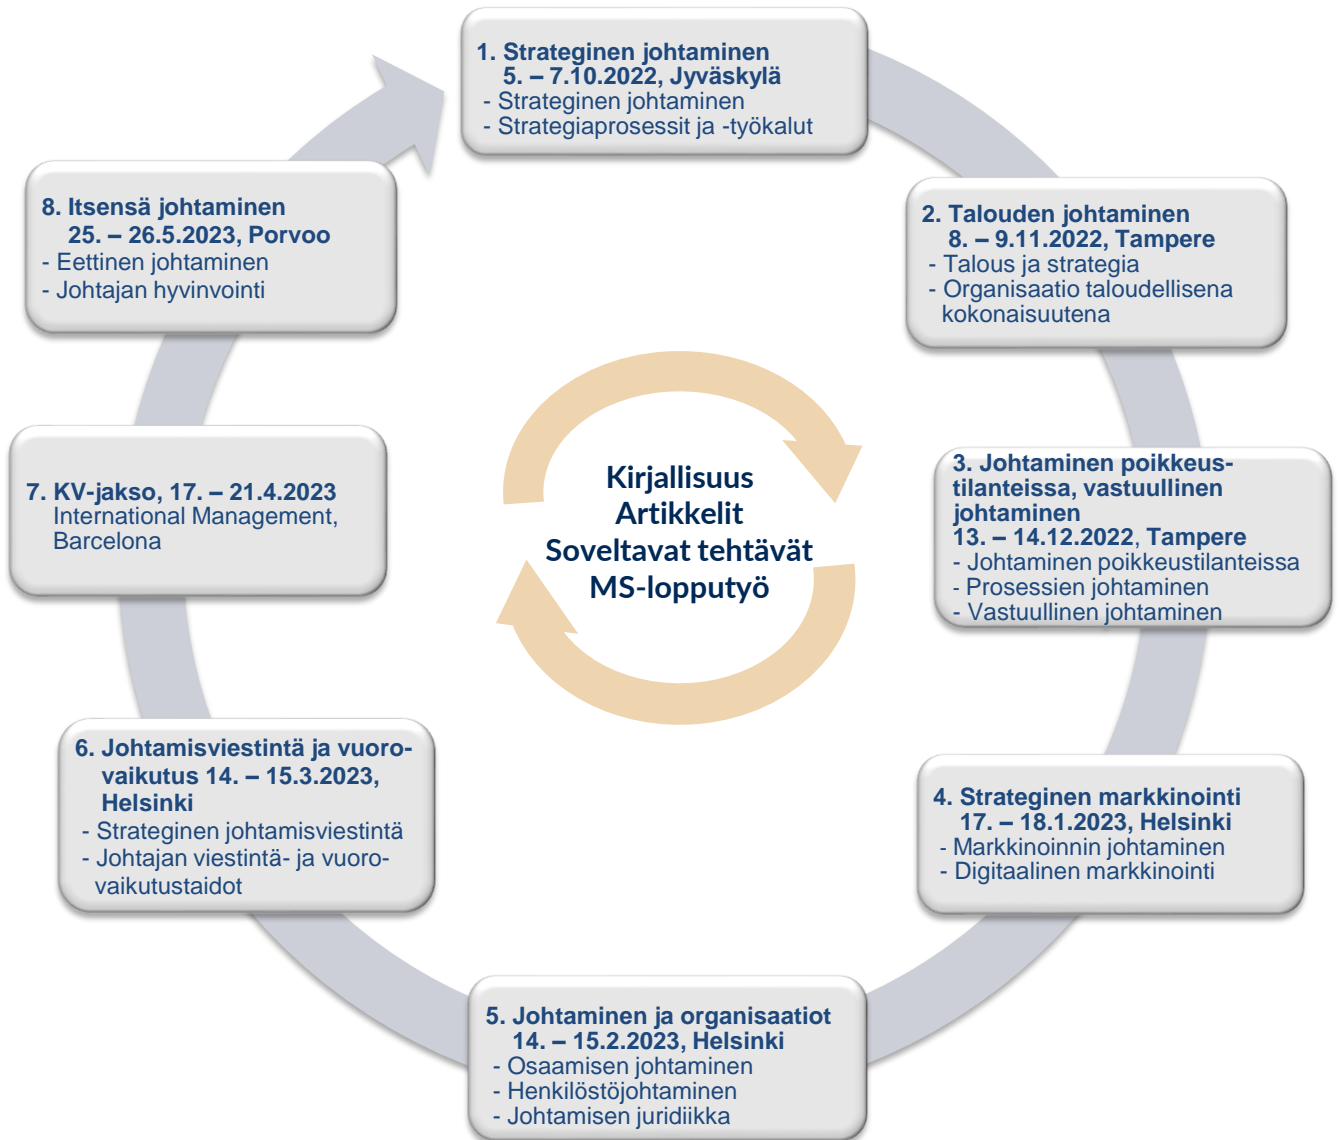

JYU EMBA MENESTYKSEN STRATEGIAT

5.10.2022 – 26.5.2023, 30 op

Seminaarijaksot ja alustavat teemat

emba.jyu.fi/ms

JYVÄSKYLÄN YLIOPISTO
EXECUTIVE MBA