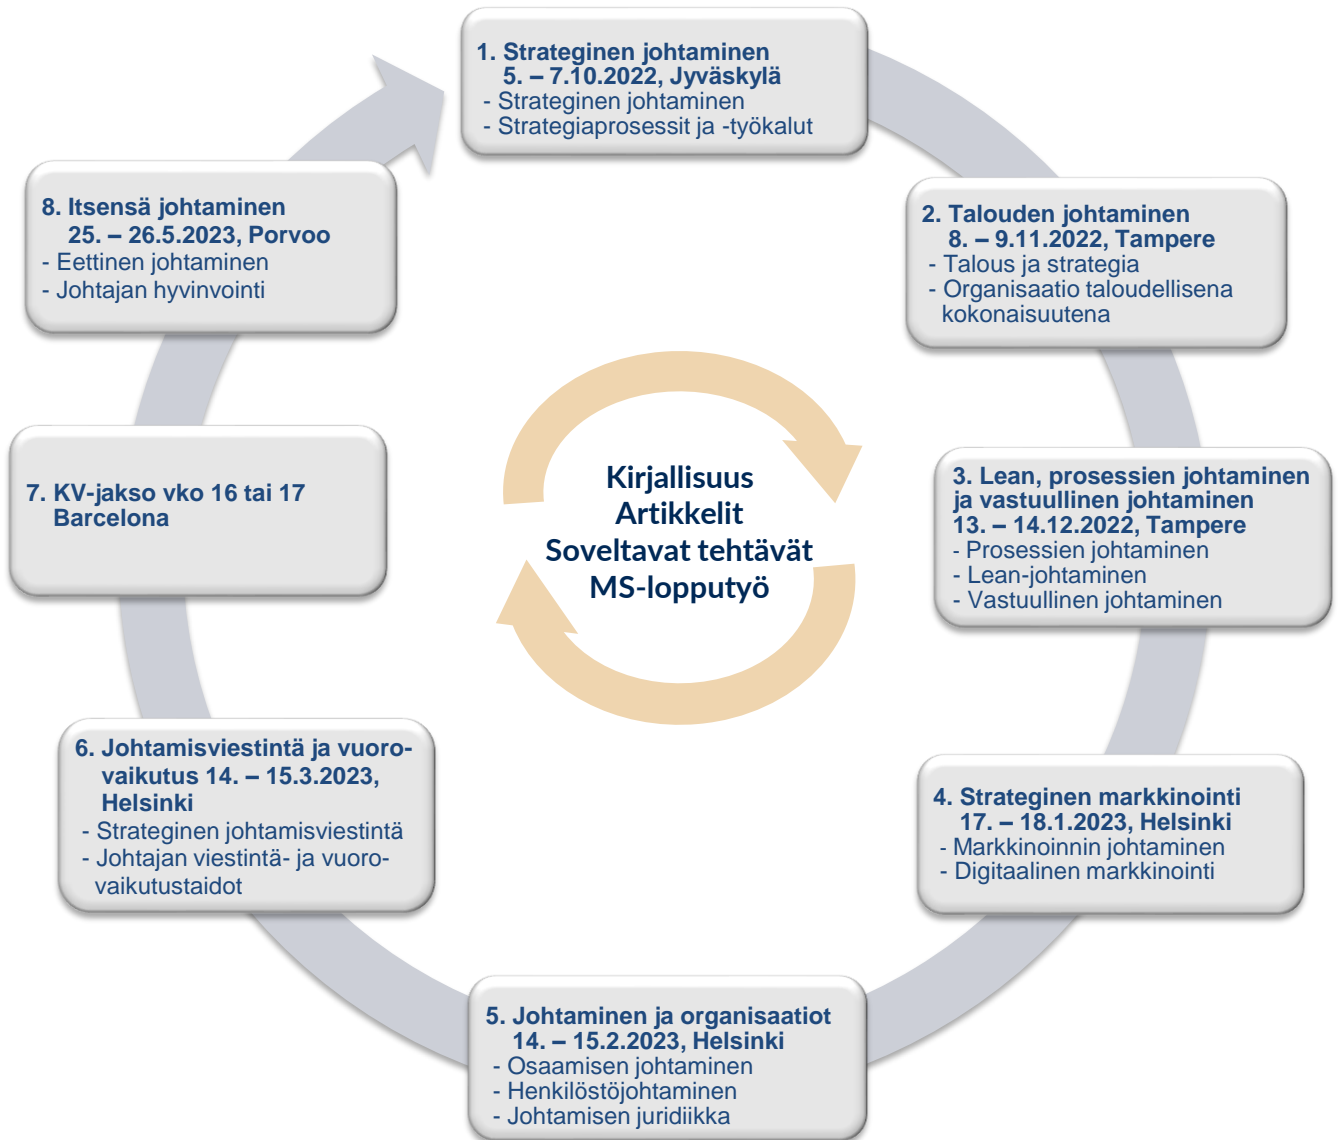

JYU EMBA MENESTYKSEN STRATEGIAT

5.10.2022 – 26.5.2023, 30 op

Seminaarijaksot ja alustavat teemat

emba.jyu.fi/ms

JYVÄSKYLÄN YLIOPISTO
EXECUTIVE MBA